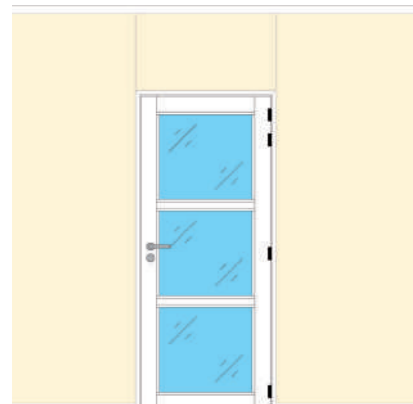

② SIMPLE PORTE BOIS, vitrée, grand cadre

③ SIMPLE PORTE BOIS, vitrée, petit cadre

④ SIMPLE PORTE BOIS, cadre latéral

⑤ SIMPLE PORTE EN VERRE

⑥ SIMPLE PORTE EN ALUMINIUM, vitrée, standard

⑦ SIMPLE PORTE EN ALUMINIUM, vitrée, avec traverses

⑧ DOUBLE PORTE PLEINE BOIS

⑨ DOUBLE PORTE BOIS, vitrée, grand cadre

⑩ DOUBLE PORTE BOIS, vitrée, petits cadres

⑪ DOUBLE PORTE BOIS, vitrée, parties latérales

⑫ DOUBLE PORTE EN VERRE

TYPES DE PORTES

Toutes les portes dans le système de cloisons **EUROCLOISON-DECO** peuvent être obtenues dans divers formats et bon nombre de finitions.

⑬ DOUBLE PORTE EN ALUMINIUM, vitrée, standard

⑭ DOUBLE PORTE EN ALUMINIUM, vitrée, avec traverses

⑮ SIMPLE PORTE PLEINE BOIS imposte filante fixe

⑯ DOUBLE PORTE PLEINE BOIS imposte filante fixe

⑰ SIMPLE PORTE EN VERRE imposte filante fixe