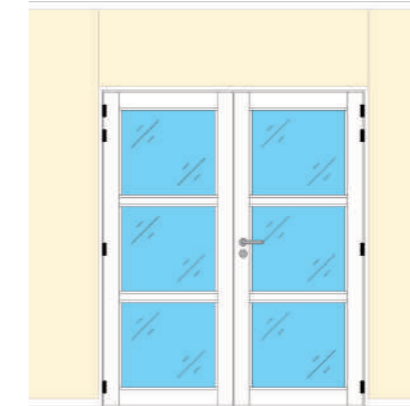

② SIMPLE PORTE BOIS, vitrée, grand cadre

③ SIMPLE PORTE BOIS, vitrée, petit cadre

④ SIMPLE PORTE BOIS, cadre latéral

⑤ SIMPLE PORTE EN VERRE

⑥ SIMPLE PORTE EN ALUMINIUM, vitrée, standard

⑦ SIMPLE PORTE EN ALUMINIUM, vitrée, avec traverses

⑧ DOUBLE PORTE PLEINE BOIS

⑨ DOUBLE PORTE BOIS, vitrée, grand cadre

⑩ DOUBLE PORTE BOIS, vitrée, petits cadres

⑪ DOUBLE PORTE BOIS, vitrée, parties latérales

⑫ DOUBLE PORTE EN VERRE

TYPES DE PORTES

Toutes les portes dans le système de cloisons **EUROCLOISON-DECO** peuvent être obtenues dans divers formats et bon nombre de finitions.

⑬ DOUBLE PORTE EN ALUMINIUM, vitrée, standard

⑭ DOUBLE PORTE EN ALUMINIUM, vitrée, avec traverses

⑮ SIMPLE PORTE PLEINE BOIS imposte filante fixe

⑯ DOUBLE PORTE PLEINE BOIS imposte filante fixe

⑰ SIMPLE PORTE EN VERRE imposte filante fixe