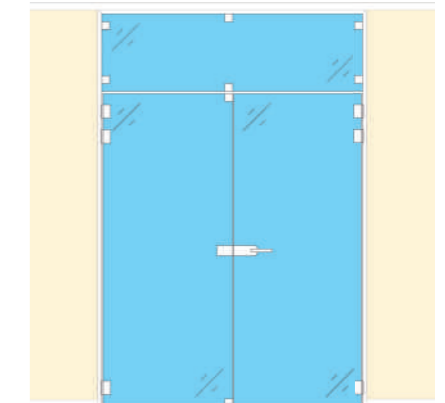

② SIMPLE PORTE BOIS, vitrée, grand cadre

③ SIMPLE PORTE BOIS, vitrée, petit cadre

④ SIMPLE PORTE BOIS, cadre latéral

⑤ SIMPLE PORTE EN VERRE

⑥ SIMPLE PORTE EN ALUMINIUM, vitrée, standard

⑦ SIMPLE PORTE EN ALUMINIUM, vitrée, avec traverses

⑧ DOUBLE PORTE PLEINE BOIS

⑨ DOUBLE PORTE BOIS, vitrée, grand cadre

⑩ DOUBLE PORTE BOIS, vitrée, petits cadres

⑪ DOUBLE PORTE BOIS, vitrée, parties latérales

⑫ DOUBLE PORTE EN VERRE

TYPES DE PORTES

Toutes les portes dans le système de cloisons **EUROCLOISON-DECO** peuvent être obtenues dans divers formats et bon nombre de finitions.

⑬ DOUBLE PORTE EN ALUMINIUM, vitrée, standard

⑭ DOUBLE PORTE EN ALUMINIUM, vitrée, avec traverses

⑮ SIMPLE PORTE PLEINE BOIS imposte filante fixe

⑯ DOUBLE PORTE PLEINE BOIS imposte filante fixe

⑰ SIMPLE PORTE EN VERRE imposte filante fixe

⑱ DOUBLE PORTE EN VERRE imposte filante fixe

⑲ SIMPLE PORTE COULISSANTE BOIS

⑳ DOUBLE PORTE COULISSANTE BOIS

㉑ SIMPLE PORTE BOIS toute hauteur

㉒ DOUBLE PORTE BOIS toute hauteur

㉓ SIMPLE PORTE EN VERRE toute hauteur