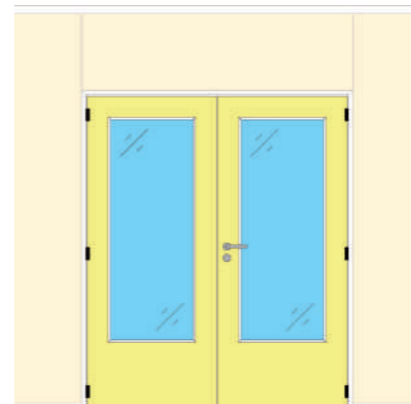

② SIMPLE PORTE BOIS, vitrée, grand cadre

③ SIMPLE PORTE BOIS, vitrée, petit cadre

④ SIMPLE PORTE BOIS, cadre latéral

⑤ SIMPLE PORTE EN VERRE

⑥ SIMPLE PORTE EN ALUMINIUM, vitrée, standard

⑦ SIMPLE PORTE EN ALUMINIUM, vitrée, avec traverses

⑧ DOUBLE PORTE PLEINE BOIS

⑨ DOUBLE PORTE BOIS, vitrée, grand cadre

⑩ DOUBLE PORTE BOIS, vitrée, petits cadres

⑪ DOUBLE PORTE BOIS, vitrée, parties latérales

⑫ DOUBLE PORTE EN VERRE

TYPES DE PORTES

Toutes les portes dans le système de cloisons **EUROCLOISON-DECO** peuvent être obtenues dans divers formats et bon nombre de finitions.