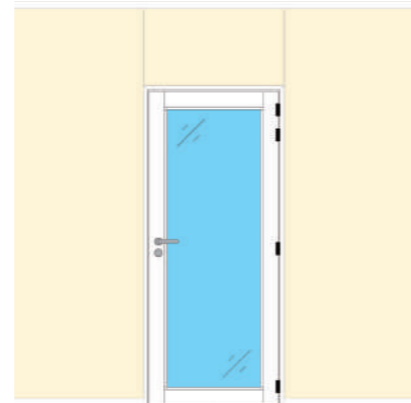

② SIMPLE PORTE BOIS, vitrée, grand cadre

③ SIMPLE PORTE BOIS, vitrée, petit cadre

④ SIMPLE PORTE BOIS, cadre latéral

⑤ SIMPLE PORTE EN VERRE

⑥ SIMPLE PORTE EN ALUMINIUM, vitrée, standard

⑦ SIMPLE PORTE EN ALUMINIUM, vitrée, avec traverses

⑧ DOUBLE PORTE PLEINE BOIS

⑨ DOUBLE PORTE BOIS, vitrée, grand cadre

⑩ DOUBLE PORTE BOIS, vitrée, petits cadres

⑪ DOUBLE PORTE BOIS, vitrée, parties latérales

⑫ DOUBLE PORTE EN VERRE

TYPES DE PORTES

Toutes les portes dans le système de cloisons **EUROCLOISON-DECO** peuvent être obtenues dans divers formats et bon nombre de finitions.