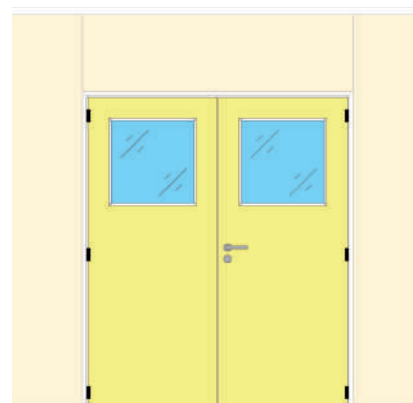

TYPES DE PORTES

EUROCLOISON-DECO prévoit un large choix de types de portes. Vous ne trouvez pas ce qui vous convient ? Appelez-nous ! Nous mettrons tout en œuvre pour répondre à vos souhaits.

① SIMPLE PORTE PLEINE BOIS

② SIMPLE PORTE BOIS, vitrée, grand cadre

③ SIMPLE PORTE BOIS, vitrée, petit cadre

④ SIMPLE PORTE BOIS, cadre latéral

⑤ SIMPLE PORTE EN VERRE

⑥ SIMPLE PORTE EN ALUMINIUM, vitrée, standard

⑦ SIMPLE PORTE EN ALUMINIUM, vitrée, avec traverses

⑧ DOUBLE PORTE PLEINE BOIS

⑨ DOUBLE PORTE BOIS, vitrée, grand cadre

⑩ DOUBLE PORTE BOIS, vitrée, petits cadres

⑪ DOUBLE PORTE BOIS, vitrée, parties latérales

⑫ DOUBLE PORTE EN VERRE

TYPES DE PORTES

Toutes les portes dans le système de cloisons **EUROCLOISON-DECO** peuvent être obtenues dans divers formats et bon nombre de finitions.

⑬ DOUBLE PORTE EN ALUMINIUM, vitrée, standard

⑭ DOUBLE PORTE EN ALUMINIUM, vitrée, avec traverses

⑮ SIMPLE PORTE PLEINE BOIS imposte filante fixe

⑯ DOUBLE PORTE PLEINE BOIS imposte filante fixe

⑰ SIMPLE PORTE EN VERRE imposte filante fixe