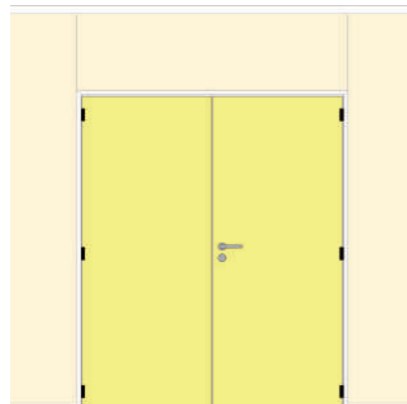

② SIMPLE PORTE BOIS, vitrée, grand cadre

③ SIMPLE PORTE BOIS, vitrée, petit cadre

④ SIMPLE PORTE BOIS, cadre latéral

⑤ SIMPLE PORTE EN VERRE

⑥ SIMPLE PORTE EN ALUMINIUM, vitrée, standard

⑦ SIMPLE PORTE EN ALUMINIUM, vitrée, avec traverses

⑧ DOUBLE PORTE PLEINE BOIS

⑨ DOUBLE PORTE BOIS, vitrée, grand cadre

⑩ DOUBLE PORTE BOIS, vitrée, petits cadres

⑪ DOUBLE PORTE BOIS, vitrée, parties latérales

⑫ DOUBLE PORTE EN VERRE

TYPES DE PORTES

Toutes les portes dans le système de cloisons **EUROCLOISON-DECO** peuvent être obtenues dans divers formats et bon nombre de finitions.

⑬ DOUBLE PORTE EN ALUMINIUM, vitrée, standard

⑭ DOUBLE PORTE EN ALUMINIUM, vitrée, avec traverses

⑮ SIMPLE PORTE PLEINE BOIS imposte filante fixe

⑯ DOUBLE PORTE PLEINE BOIS imposte filante fixe

⑰ SIMPLE PORTE EN VERRE imposte filante fixe