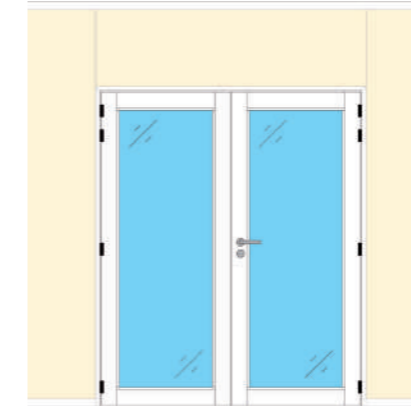

② SIMPLE PORTE BOIS, vitrée, grand cadre

③ SIMPLE PORTE BOIS, vitrée, petit cadre

④ SIMPLE PORTE BOIS, cadre latéral

⑤ SIMPLE PORTE EN VERRE

⑥ SIMPLE PORTE EN ALUMINIUM, vitrée, standard

⑦ SIMPLE PORTE EN ALUMINIUM, vitrée, avec traverses

⑧ DOUBLE PORTE PLEINE BOIS

⑨ DOUBLE PORTE BOIS, vitrée, grand cadre

⑩ DOUBLE PORTE BOIS, vitrée, petits cadres

⑪ DOUBLE PORTE BOIS, vitrée, parties latérales

⑫ DOUBLE PORTE EN VERRE

TYPES DE PORTES

Toutes les portes dans le système de cloisons **EUROCLOISON-DECO** peuvent être obtenues dans divers formats et bon nombre de finitions.

⑬ DOUBLE PORTE EN ALUMINIUM, vitrée, standard

⑭ DOUBLE PORTE EN ALUMINIUM, vitrée, avec traverses

⑮ SIMPLE PORTE PLEINE BOIS imposte filante fixe

⑯ DOUBLE PORTE PLEINE BOIS imposte filante fixe

⑰ SIMPLE PORTE EN VERRE imposte filante fixe