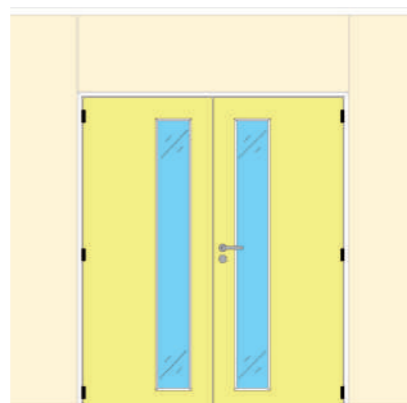

② SIMPLE PORTE BOIS, vitrée, grand cadre

③ SIMPLE PORTE BOIS, vitrée, petit cadre

④ SIMPLE PORTE BOIS, cadre latéral

⑤ SIMPLE PORTE EN VERRE

⑥ SIMPLE PORTE EN ALUMINIUM, vitrée, standard

⑦ SIMPLE PORTE EN ALUMINIUM, vitrée, avec traverses

⑧ DOUBLE PORTE PLEINE BOIS

⑨ DOUBLE PORTE BOIS, vitrée, grand cadre

⑩ DOUBLE PORTE BOIS, vitrée, petits cadres

⑪ DOUBLE PORTE BOIS, vitrée, parties latérales

⑫ DOUBLE PORTE EN VERRE

TYPES DE PORTES

Toutes les portes dans le système de cloisons **EUROCLOISON-DECO** peuvent être obtenues dans divers formats et bon nombre de finitions.