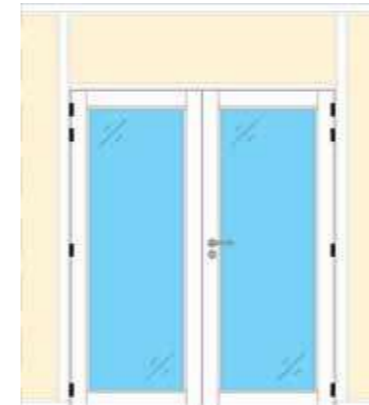

⑨ DUBBELE DEUR HOUT, beglaasd met grote glaskaders

⑩ DUBBELE DEUR HOUT, beglaasd met kleine glaskaders

⑪ DUBBELE DEUR HOUT, beglaasd met zijlichten

⑫ DUBBELE GLASDEUR

DEURTYPES

Alle deuren in het **EUROCLOISON-SR** wandstelsel kunnen worden uitgevoerd in tal van afmetingen en met verschillende afwerkingen.