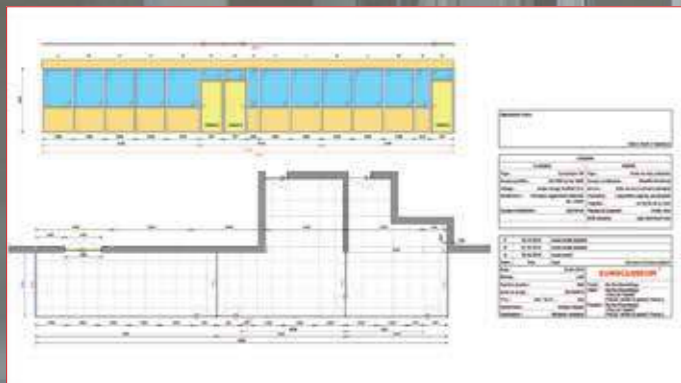

Opmeting en productie

Eens besteld, komen wij de wanden ter plaatse opmeten. Vervolgens worden er uitvoeringsplannen opgemaakt. Na goedkeuring van de plannen starten wij met de productie. Enkele dagen later kunnen de wanden worden geïnstalleerd.

Professionele montage

Op de locatie worden de wanden door onze professionele plaatsers met zorg gemonteerd. Omdat alles vooraf op maat gemaakt en geassembleerd wordt, kunnen wij de wanden in ijtempo en met een minimum aan hinder plaatsen.