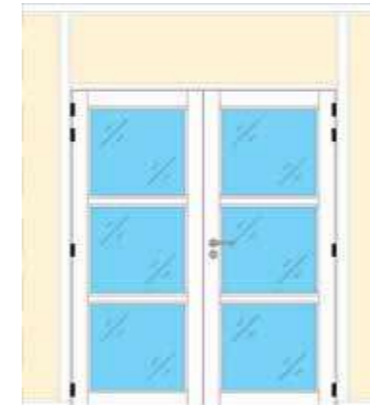

⑭ DUBBELE ALUDEUR, beglaasd met dwarsliggers