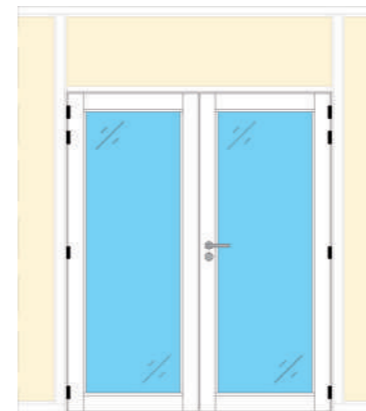

③ ENKELE DEUR HOUT, beglaasd met kleine glaskader

④ ENKELE DEUR HOUT, beglaasd met zijlicht

⑤ ENKELE GLASDEUR

⑥ ENKELE ALUDEUR, beglaasd

⑦ ENKELE ALUDEUR, beglaasd met dwarsliggers

⑧ DUBBELE VOLLE DEUR HOUT

⑨ DUBBELE DEUR HOUT, beglaasd met grote glaskaders

⑩ DUBBELE DEUR HOUT, beglaasd met kleine glaskaders

⑪ DUBBELE DEUR HOUT, beglaasd met zijlichten

⑫ DUBBELE GLASDEUR

DEURTYPES

Alle deuren in het **EUROCLOISON-SR** wandstelsel kunnen worden uitgevoerd in tal van afmetingen en met verschillende afwerkingen.