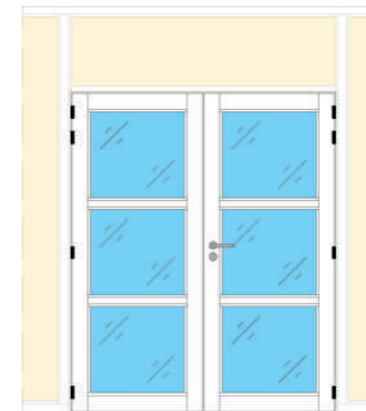

⑭ DUBBELE ALUDEUR, beglaasd met dwarsliggers