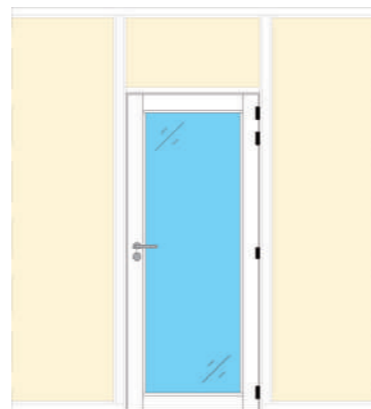

DEURTYPES

EUROCLOISON-SR biedt een ruime keuze aan deurtypes. Uw gading niet gevonden? Zeg het ons, we zoeken samen naar een oplossing om aan uw wensen te voldoen.

① ENKELE VOLLE DEUR HOUT

② ENKELE DEUR HOUT, beglaasd met grote glaskader

③ ENKELE DEUR HOUT, beglaasd met kleine glaskader

④ ENKELE DEUR HOUT, beglaasd met zijlicht

⑤ ENKELE GLASDEUR

⑥ ENKELE ALUDEUR, beglaasd

⑦ ENKELE ALUDEUR, beglaasd met dwarsliggers

⑧ DUBBELE VOLLE DEUR HOUT

⑨ DUBBELE DEUR HOUT, beglaasd met grote glaskaders

⑩ DUBBELE DEUR HOUT, beglaasd met kleine glaskaders

⑪ DUBBELE DEUR HOUT, beglaasd met zijlichten

⑫ DUBBELE GLASDEUR

DEURTYPES

Alle deuren in het **EUROCLOISON-SR** wandstelsel kunnen worden uitgevoerd in tal van afmetingen en met verschillende afwerkingen.