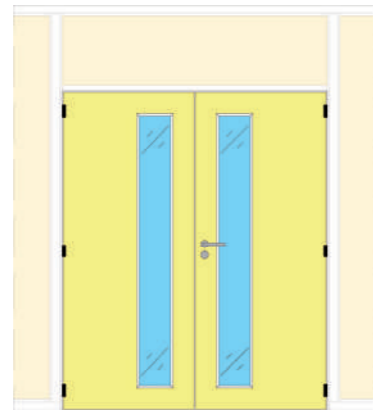

③ ENKELE DEUR HOUT, beglaasd met kleine glaskader

④ ENKELE DEUR HOUT, beglaasd met zijlicht

⑤ ENKELE GLASDEUR

⑥ ENKELE ALUDEUR, beglaasd

⑦ ENKELE ALUDEUR, beglaasd met dwarsliggers

⑧ DUBBELE VOLLE DEUR HOUT

⑨ DUBBELE DEUR HOUT, beglaasd met grote glaskaders

⑩ DUBBELE DEUR HOUT, beglaasd met kleine glaskaders

⑪ DUBBELE DEUR HOUT, beglaasd met zijlichten

⑫ DUBBELE GLASDEUR

DEURTYPES

Alle deuren in het **EUROCLOISON-SR** wandstelsel kunnen worden uitgevoerd in tal van afmetingen en met verschillende afwerkingen.