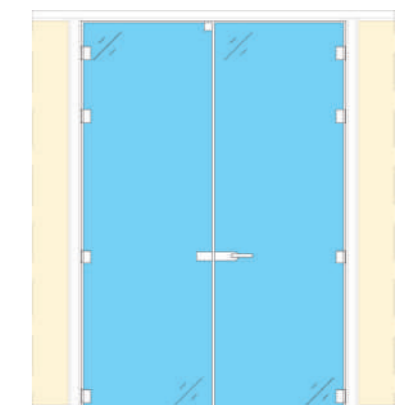

⑧ DOUBLE PORTE PLEINE BOIS

⑨ DOUBLE PORTE BOIS, vitrée, grand cadre

⑩ DOUBLE PORTE BOIS, vitrée, petit cadre

⑪ DOUBLE PORTE BOIS, vitrée, parties latérales

⑫ DOUBLE PORTE EN VERRE

Toutes les portes du système **EUROCLOISON-SR** peuvent être obtenues parmi un grand choix de dimensions et de finitions différentes.

TYPES DE PORTES

⑬ DOUBLE PORTE ALUMINIUM, vitrée, standard

⑭ DOUBLE PORTE ALUMINIUM, vitrée, avec traverses

⑮ SIMPLE PORTE PLEINE BOIS, imposte filante fixe

⑯ DOUBLE PORTE PLEINE BOIS, imposte filante fixe

⑰ SIMPLE PORTE EN VERRE, imposte filante fixe

⑱ DOUBLE PORTE EN VERRE, imposte filante fixe

⑲ SIMPLE PORTE COULISSANTE, BOIS

⑳ DOUBLE PORTE COULISSANTE, BOIS

㉑ SIMPLE PORTE BOIS, toute hauteur

㉒ DOUBLE PORTE BOIS, toute hauteur

㉓ SIMPLE PORTE EN VERRE, toute hauteur

㉔ DOUBLE PORTE EN VERRE, toute hauteur