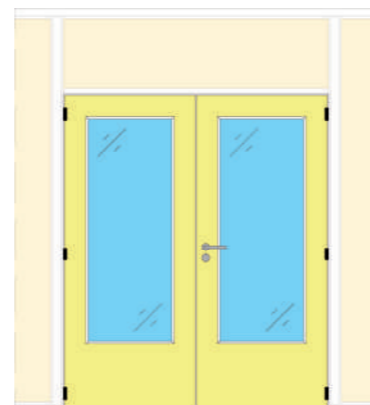

③ SIMPLE PORTE PLEINE BOIS, vitrée, petit cadre

④ SIMPLE PORTE PLEINE BOIS, vitrée, cadre latéral

⑤ SIMPLE PORTE EN VERRE

⑥ SIMPLE PORTE ALUMINIUM, vitrée, standard

⑦ SIMPLE PORTE ALUMINIUM, vitrée, avec traverses

⑧ DOUBLE PORTE PLEINE BOIS

⑨ DOUBLE PORTE BOIS, vitrée, grand cadre

⑩ DOUBLE PORTE BOIS, vitrée, petit cadre

⑪ DOUBLE PORTE BOIS, vitrée, parties latérales

⑫ DOUBLE PORTE EN VERRE

Toutes les portes du système **EUROCLOISON-SR** peuvent être obtenues parmi un grand choix de dimensions et de finitions différentes.