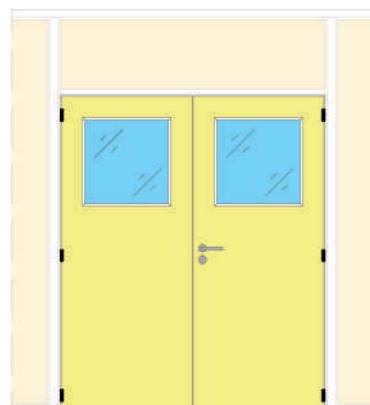

③ SIMPLE PORTE PLEINE BOIS, vitrée, petit cadre

④ SIMPLE PORTE PLEINE BOIS, vitrée, cadre latéral

⑤ SIMPLE PORTE EN VERRE

⑥ SIMPLE PORTE ALUMINIUM, vitrée, standard

⑦ SIMPLE PORTE ALUMINIUM, vitrée, avec traverses

⑧ DOUBLE PORTE PLEINE BOIS

⑨ DOUBLE PORTE BOIS, vitrée, grand cadre

⑩ DOUBLE PORTE BOIS, vitrée, petit cadre

⑪ DOUBLE PORTE BOIS, vitrée, parties latérales

⑫ DOUBLE PORTE EN VERRE

Toutes les portes du système **EUROCLOISON-SR** peuvent être obtenues parmi un grand choix de dimensions et de finitions différentes.

TYPES DE PORTES

⑬ DOUBLE PORTE ALUMINIUM, vitrée, standard

⑭ DOUBLE PORTE ALUMINIUM, vitrée, avec traverses

⑮ SIMPLE PORTE PLEINE BOIS, imposte filante fixe

⑯ DOUBLE PORTE PLEINE BOIS, imposte filante fixe