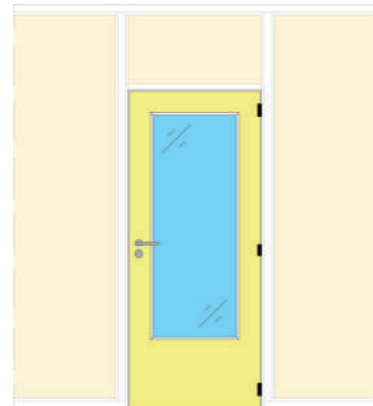

TYPES DE PORTES

EUROCLOISON-SR offre un large choix de types de portes. Vous ne trouvez pas ce qui vous convient ? Appelez-nous ! Ensemble nous trouverons la solution.

① SIMPLE PORTE PLEINE BOIS

② SIMPLE PORTE PLEINE BOIS, vitrée, grand cadre

③ SIMPLE PORTE PLEINE BOIS, vitrée, petit cadre

④ SIMPLE PORTE PLEINE BOIS, vitrée, cadre latéral

⑤ SIMPLE PORTE EN VERRE

⑥ SIMPLE PORTE ALUMINIUM, vitrée, standard

⑦ SIMPLE PORTE ALUMINIUM, vitrée, avec traverses

⑧ DOUBLE PORTE PLEINE BOIS

⑨ DOUBLE PORTE BOIS, vitrée, grand cadre

⑩ DOUBLE PORTE BOIS, vitrée, petit cadre

⑪ DOUBLE PORTE BOIS, vitrée, parties latérales

⑫ DOUBLE PORTE EN VERRE

Toutes les portes du système **EUROCLOISON-SR** peuvent être obtenues parmi un grand choix de dimensions et de finitions différentes.

㉓ SIMPLE PORTE EN VERRE, toute hauteur

㉔ DOUBLE PORTE EN VERRE, toute hauteur