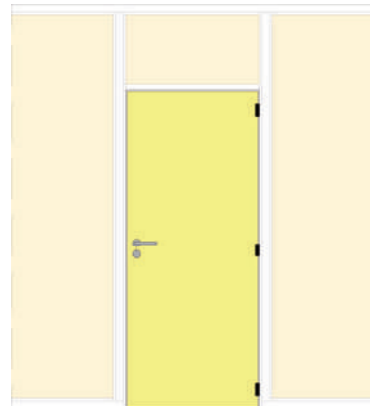

TYPES DE PORTES

EUROCLOISON-SR offre un large choix de types de portes. Vous ne trouvez pas ce qui vous convient ? Appelez-nous ! Ensemble nous trouverons la solution.

① SIMPLE PORTE PLEINE BOIS

② SIMPLE PORTE PLEINE BOIS, vitrée, grand cadre

③ SIMPLE PORTE PLEINE BOIS, vitrée, petit cadre

④ SIMPLE PORTE PLEINE BOIS, vitrée, cadre latéral

⑤ SIMPLE PORTE EN VERRE

⑥ SIMPLE PORTE ALUMINIUM, vitrée, standard

⑦ SIMPLE PORTE ALUMINIUM, vitrée, avec traverses

⑧ DOUBLE PORTE PLEINE BOIS

⑨ DOUBLE PORTE BOIS, vitrée, grand cadre

⑩ DOUBLE PORTE BOIS, vitrée, petit cadre

⑪ DOUBLE PORTE BOIS, vitrée, parties latérales

⑫ DOUBLE PORTE EN VERRE

Toutes les portes du système **EUROCLOISON-SR** peuvent être obtenues parmi un grand choix de dimensions et de finitions différentes.