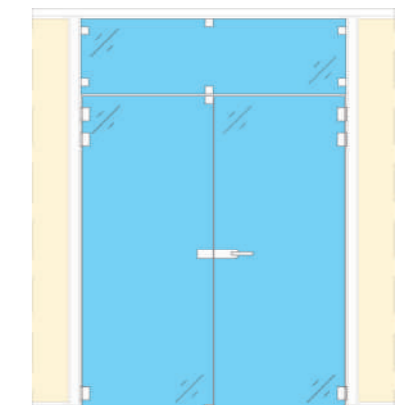

⑧ DOUBLE PORTE PLEINE BOIS

⑨ DOUBLE PORTE BOIS, vitrée, grand cadre

⑩ DOUBLE PORTE BOIS, vitrée, petit cadre

⑪ DOUBLE PORTE BOIS, vitrée, parties latérales

⑫ DOUBLE PORTE EN VERRE

Toutes les portes du système **EUROCLOISON-SR** peuvent être obtenues parmi un grand choix de dimensions et de finitions différentes.

TYPES DE PORTES

⑬ DOUBLE PORTE ALUMINIUM, vitrée, standard

⑭ DOUBLE PORTE ALUMINIUM, vitrée, avec traverses

⑮ SIMPLE PORTE PLEINE BOIS, imposte filante fixe

⑯ DOUBLE PORTE PLEINE BOIS, imposte filante fixe

⑰ SIMPLE PORTE EN VERRE, imposte filante fixe

⑱ DOUBLE PORTE EN VERRE, imposte filante fixe

⑲ SIMPLE PORTE COULISSANTE, BOIS

⑳ DOUBLE PORTE COULISSANTE, BOIS

㉑ SIMPLE PORTE BOIS, toute hauteur

㉒ DOUBLE PORTE BOIS, toute hauteur