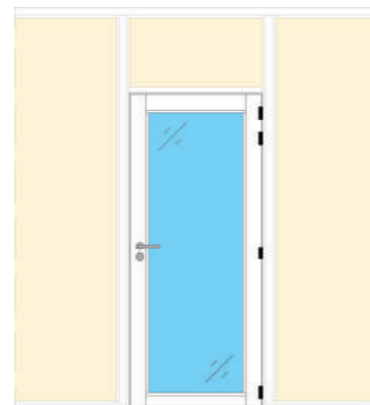

TYPES DE PORTES

EUROCLOISON-SR offre un large choix de types de portes. Vous ne trouvez pas ce qui vous convient ? Appelez-nous ! Ensemble nous trouverons la solution.

① SIMPLE PORTE PLEINE BOIS

② SIMPLE PORTE PLEINE BOIS, vitrée, grand cadre

③ SIMPLE PORTE PLEINE BOIS, vitrée, petit cadre

④ SIMPLE PORTE PLEINE BOIS, vitrée, cadre latéral

⑤ SIMPLE PORTE EN VERRE

⑥ SIMPLE PORTE ALUMINIUM, vitrée, standard

⑦ SIMPLE PORTE ALUMINIUM, vitrée, avec traverses

⑧ DOUBLE PORTE PLEINE BOIS

⑨ DOUBLE PORTE BOIS, vitrée, grand cadre

⑩ DOUBLE PORTE BOIS, vitrée, petit cadre

⑪ DOUBLE PORTE BOIS, vitrée, parties latérales

⑫ DOUBLE PORTE EN VERRE

Toutes les portes du système **EUROCLOISON-SR** peuvent être obtenues parmi un grand choix de dimensions et de finitions différentes.