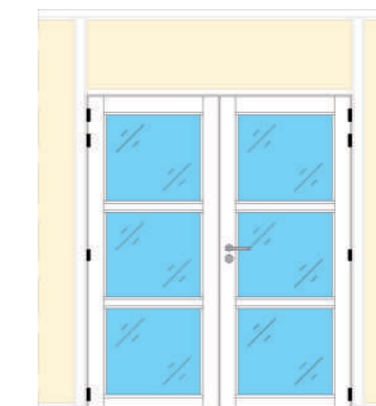

③ SIMPLE PORTE PLEINE BOIS, vitrée, petit cadre

④ SIMPLE PORTE PLEINE BOIS, vitrée, cadre latéral

⑤ SIMPLE PORTE EN VERRE

⑥ SIMPLE PORTE ALUMINIUM, vitrée, standard

⑦ SIMPLE PORTE ALUMINIUM, vitrée, avec traverses

⑧ DOUBLE PORTE PLEINE BOIS

⑨ DOUBLE PORTE BOIS, vitrée, grand cadre

⑩ DOUBLE PORTE BOIS, vitrée, petit cadre

⑪ DOUBLE PORTE BOIS, vitrée, parties latérales

⑫ DOUBLE PORTE EN VERRE

Toutes les portes du système **EUROCLOISON-SR** peuvent être obtenues parmi un grand choix de dimensions et de finitions différentes.

TYPES DE PORTES

⑬ DOUBLE PORTE ALUMINIUM, vitrée, standard

⑭ DOUBLE PORTE ALUMINIUM, vitrée, avec traverses

⑮ SIMPLE PORTE PLEINE BOIS, imposte filante fixe

⑯ DOUBLE PORTE PLEINE BOIS, imposte filante fixe