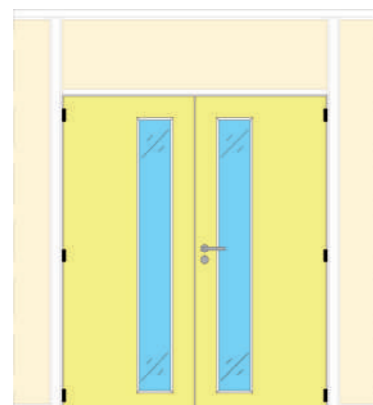

③ SIMPLE PORTE PLEINE BOIS, vitrée, petit cadre

④ SIMPLE PORTE PLEINE BOIS, vitrée, cadre latéral

⑤ SIMPLE PORTE EN VERRE

⑥ SIMPLE PORTE ALUMINIUM, vitrée, standard

⑦ SIMPLE PORTE ALUMINIUM, vitrée, avec traverses

⑧ DOUBLE PORTE PLEINE BOIS

⑨ DOUBLE PORTE BOIS, vitrée, grand cadre

⑩ DOUBLE PORTE BOIS, vitrée, petit cadre

⑪ DOUBLE PORTE BOIS, vitrée, parties latérales

⑫ DOUBLE PORTE EN VERRE

Toutes les portes du système **EUROCLOISON-SR** peuvent être obtenues parmi un grand choix de dimensions et de finitions différentes.

TYPES DE PORTES

⑬ DOUBLE PORTE ALUMINIUM, vitrée, standard

⑭ DOUBLE PORTE ALUMINIUM, vitrée, avec traverses

⑮ SIMPLE PORTE PLEINE BOIS, imposte filante fixe

⑯ DOUBLE PORTE PLEINE BOIS, imposte filante fixe