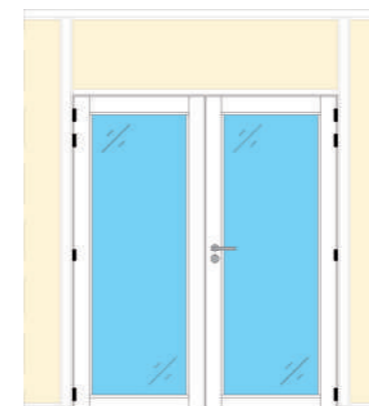

③ SIMPLE PORTE PLEINE BOIS, vitrée, petit cadre

④ SIMPLE PORTE PLEINE BOIS, vitrée, cadre latéral

⑤ SIMPLE PORTE EN VERRE

⑥ SIMPLE PORTE ALUMINIUM, vitrée, standard

⑦ SIMPLE PORTE ALUMINIUM, vitrée, avec traverses

⑧ DOUBLE PORTE PLEINE BOIS

⑨ DOUBLE PORTE BOIS, vitrée, grand cadre

⑩ DOUBLE PORTE BOIS, vitrée, petit cadre

⑪ DOUBLE PORTE BOIS, vitrée, parties latérales

⑫ DOUBLE PORTE EN VERRE

Toutes les portes du système **EUROCLOISON-SR** peuvent être obtenues parmi un grand choix de dimensions et de finitions différentes.

TYPES DE PORTES

⑬ DOUBLE PORTE ALUMINIUM, vitrée, standard

⑭ DOUBLE PORTE ALUMINIUM, vitrée, avec traverses

⑮ SIMPLE PORTE PLEINE BOIS, imposte filante fixe

⑯ DOUBLE PORTE PLEINE BOIS, imposte filante fixe