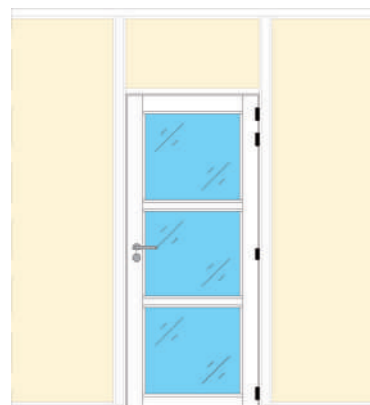

③ SIMPLE PORTE PLEINE BOIS, vitrée, petit cadre

④ SIMPLE PORTE PLEINE BOIS, vitrée, cadre latéral

⑤ SIMPLE PORTE EN VERRE

⑥ SIMPLE PORTE ALUMINIUM, vitrée, standard

⑦ SIMPLE PORTE ALUMINIUM, vitrée, avec traverses

⑧ DOUBLE PORTE PLEINE BOIS

⑨ DOUBLE PORTE BOIS, vitrée, grand cadre

⑩ DOUBLE PORTE BOIS, vitrée, petit cadre

⑪ DOUBLE PORTE BOIS, vitrée, parties latérales

⑫ DOUBLE PORTE EN VERRE

Toutes les portes du système **EUROCLOISON-SR** peuvent être obtenues parmi un grand choix de dimensions et de finitions différentes.

TYPES DE PORTES

⑬ DOUBLE PORTE ALUMINIUM, vitrée, standard

⑭ DOUBLE PORTE ALUMINIUM, vitrée, avec traverses

⑮ SIMPLE PORTE PLEINE BOIS, imposte filante fixe

⑯ DOUBLE PORTE PLEINE BOIS, imposte filante fixe