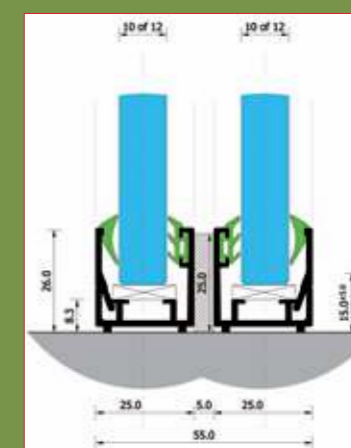

Verticale Sneden

dubbel glas