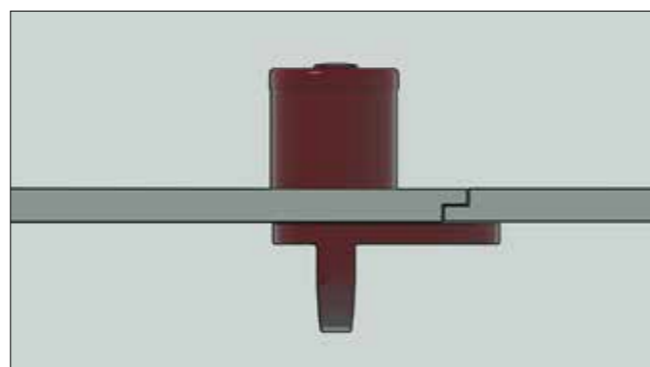

Deze massieve, decoratieve en zelfdragende kunststofplaten zijn aan beide kanten bekleed met een melamine toplaag (beschikbaar in verschillende kleuren).

De platen hebben een standaard dikte van 13 mm. Alle zichtbare randen zijn gebroken.

Decoratieve deuren

EUROCLOISON-SANI-B deuren zijn uit dezelfde decoratieve HPL-Compact panelen vervaardigd. Ze worden voorzien van 3 paumelles, een vaste deurknop en een vrij/bezet slot. De standaardbreedte van de sanitaire cabinedeur bedraagt 61 cm, maar andere breedtes zijn mogelijk.

type 1: Oplegdeuren

Deze deuren worden in opleg gemonteerd en kunnen geleverd worden met nylon of inox beslag.

type 2: Inlegdeuren

De deursponningen zijn uitgefreesd, zodat het deurblad in hetzelfde vlak ligt als de voorwand. Ook dit type deur is te combineren met nylon of inox beslag.

In de basisuitvoering worden de panelen geplaatst op pootjes uit massief nylon met een hoogte van 150 mm en een diameter van 30 mm. Deze pootjes kunnen in hoogte bijgesteld worden tot +/- 15 mm en zijn voorzien van een slagvaste nylon afdekrozet.