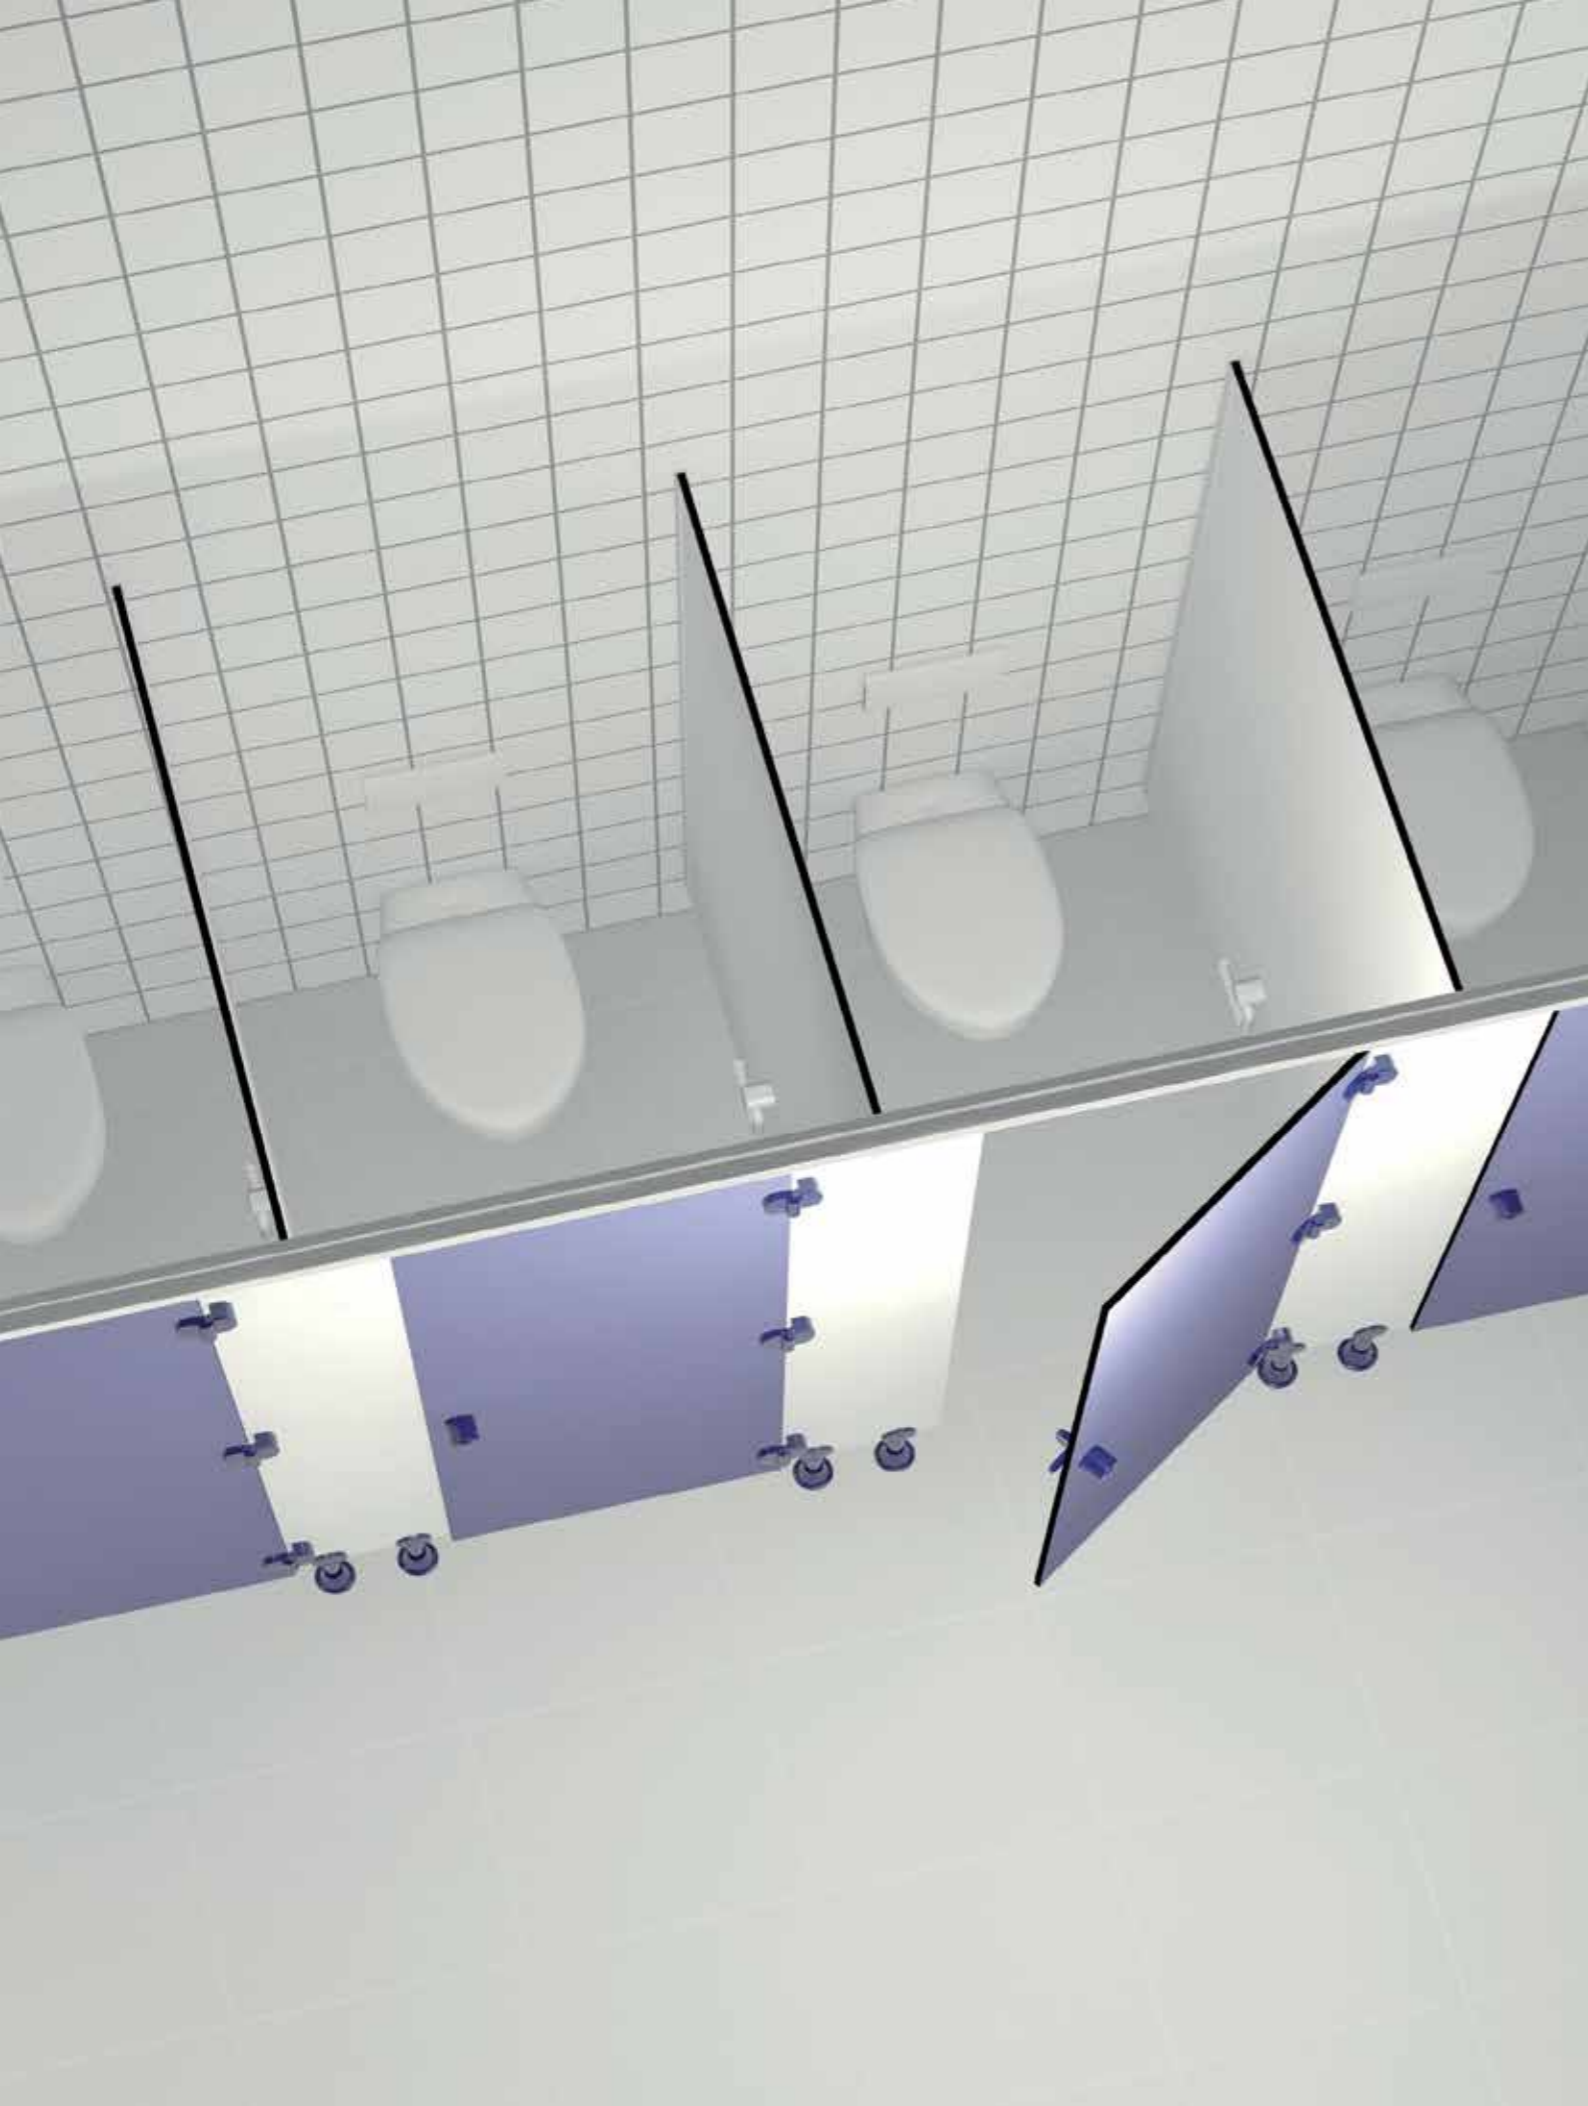

EUROCLOISON-SANI-B

Sanitaire Cabines
Sanitaire Wanden

EUROCLOISON-SANI-B

is het prefab scheidingswand-systeem dat toegepast wordt voor kleedcabines, douchecellen en toiletruimten van openbare gebouwen, zwembaden, sportcomplexen, scholen, kantoren, enz.

Functioneel en Flexibel

EUROCLOISON-SANI-B biedt bijzonder flexibele opstellingsmogelijkheden, zodat uw sanitaire ruimten naar wens kunnen ingericht en opgedeeld worden.

De wanden zijn leverbaar in verschillende kleuren en kunnen op diverse manieren worden afgewerkt met profielen, pootjes en tal van accessoires.

De totale hoogte van de sanitaire wand bedraagt standaard 201,5 cm van op de vloer gemeten.

Vochtbestendig en Onderhoudsvriendelijk

EUROCLOISON-SANI-B is opgebouwd uit vochtbestendige materialen.

De panelen en deuren alsmede de profielen, beslag en accessoires kunnen daardoor niet aangetast worden door corrosie of (hout)rot.

Deze massieve, decoratieve en zelfdragende kunststofplaten zijn aan beide kanten bekleed met een melamine toplaag (beschikbaar in verschillende kleuren).

De platen hebben een standaard dikte van 13 mm. Alle zichtbare randen zijn gebroken.