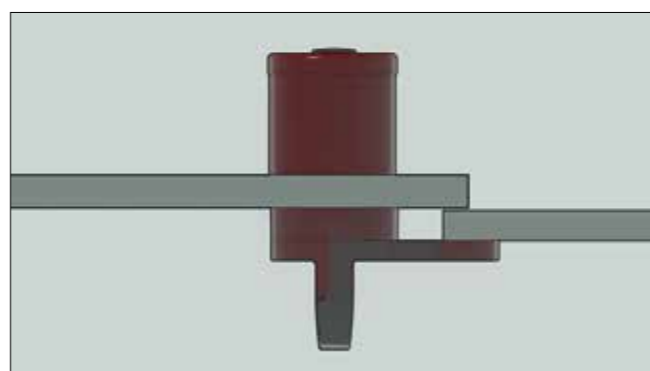

type 1: Oplegdeuren

Deze deuren worden in opleg gemonteerd en kunnen geleverd worden met nylon of inox beslag.